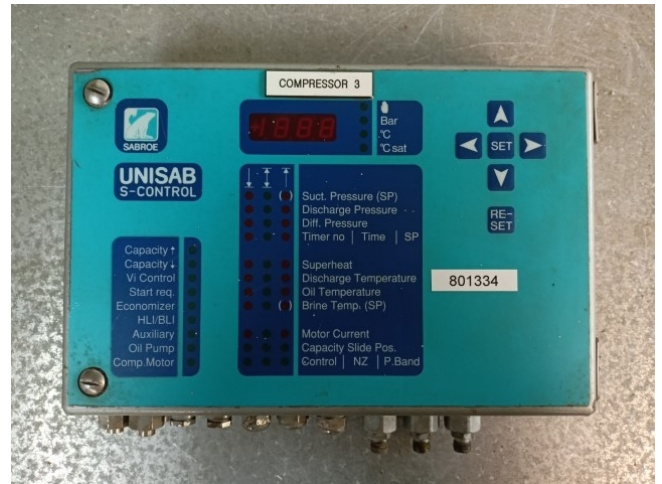

Sabroe Unisab S-control

Specifications

Merke	Sabroe
Art	Unisab S-control
Spec.	Controller
Stock	1

Description

Used Sabroe Unisab S-control

Gebrauchte Sabroe Unisab S-Steuerung.